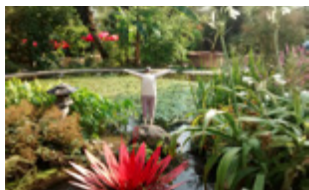

### Contesto urbanistico del progetto

Le Ville Sant'Ambrogio sono situate nella zona panoramica di Toscolano Maderno; immerse nel verde offrono una spettacolare vista del lago di Garda.

In una zona tranquilla e riservata, godono della vicinanza di molti servizi raggiungibili in pochi minuti di auto.

## L'AREA DI PROGETTO

### Via Sant' Ambrogio

Le Ville Sant' Ambrogio sorgono sul Monte Maderno. Grazie alla loro posizione offrono un ambiente riservato caratterizzato da una bellissima vista panoramica del Lago di Garda e di tutto il suo splendido scenario. Tutti i collegamenti con le principali arterie sono ben serviti. Ci si può distrarre con moltissime attività sportive, di relax, di benessere, nonché culturali.