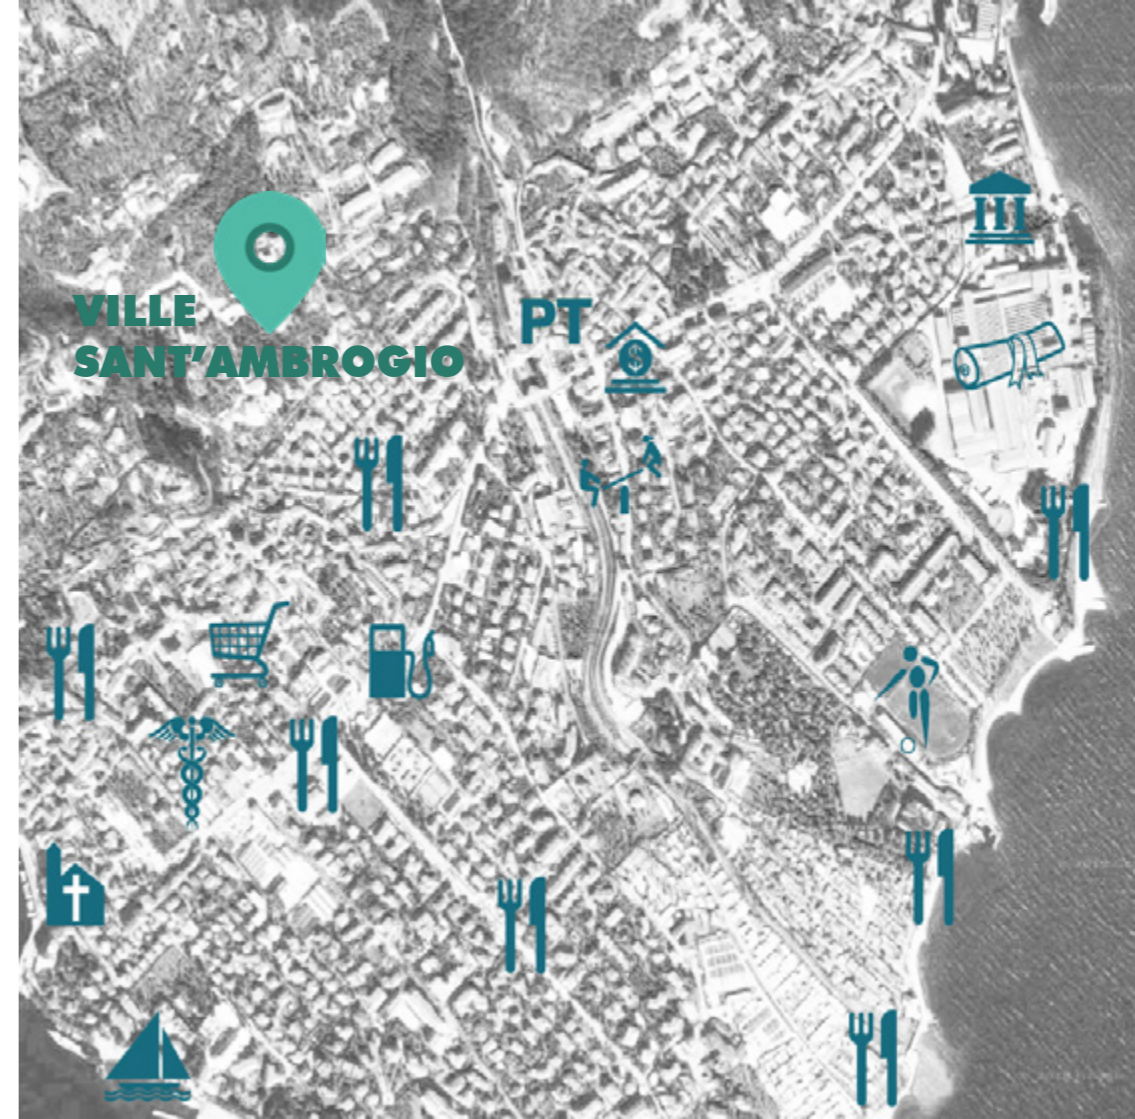

## LA ZONA

### Contesto urbanistico del progetto

Le Ville Sant'Ambrogio sono situate nella zona panoramica di Toscolano Maderno; immerse nel verde offrono una spettacolare vista del lago di Garda.

In una zona tranquilla e riservata, godono della vicinanza di molti servizi raggiungibili in pochi minuti di auto.

### OVUNQUE IN UN ATTIMO

La posizione, vicina alle arterie stradali principali, permette di visitare in poco tempo tutto il lago di Garda, e di raggiungere città quali Brescia, Verona e Milano.